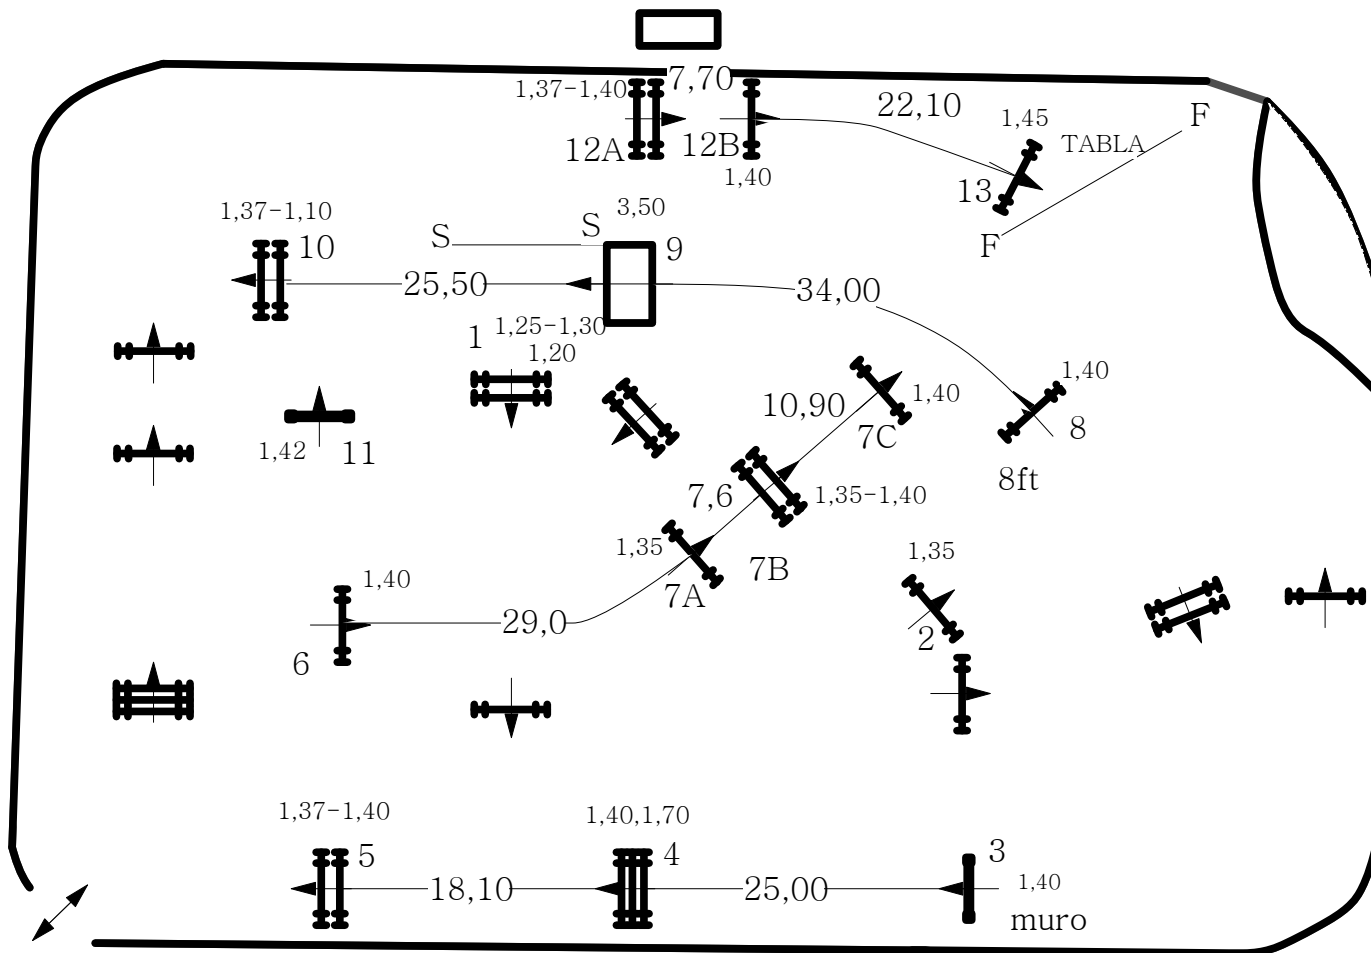

COPA FVDE AÑO 2009

CARACAS - VENEZUELA

Obstaculos: 1 al 13
Distancia: 530m
Tiempo Acordado: 91
Tiempo Limite:

Desempate:NO
Distancia:0
Tiempo Acordado:
Tiempo Limite:

DOMINGO 6 DICIEMBRE 2009

PRUEBA # 13

JINETES A
JUVENILES
1,40-1,45

PRIMER
RECORRIDO

Tabla: A art. 273.3.1
Velocidad:350m/min

TIPO DE PISO: ARENA // ESCALA 1:600

OSCAR SOBERÓN
(MEX)