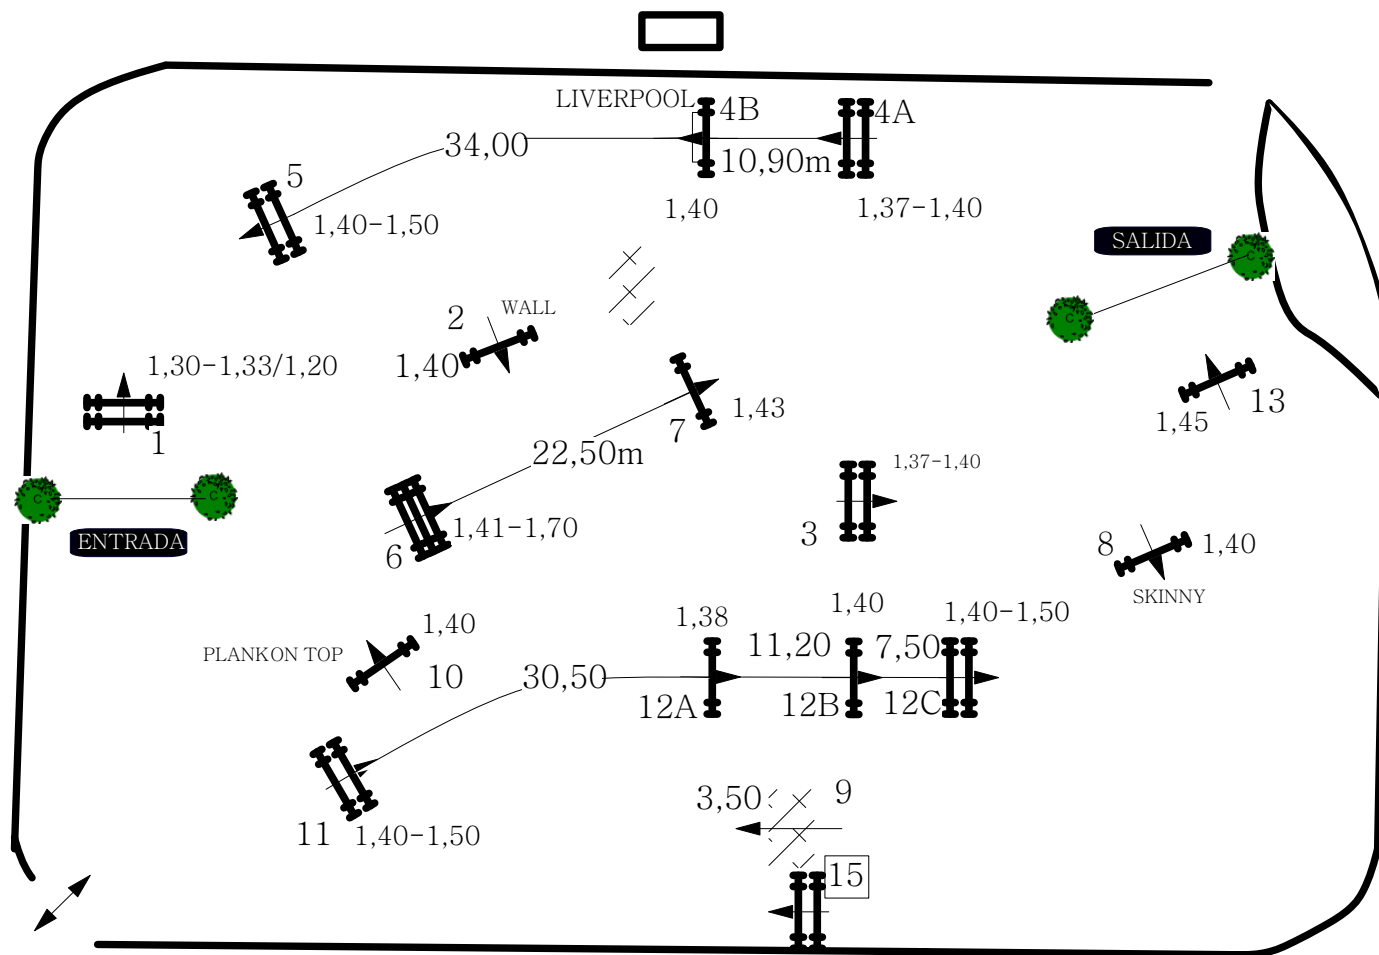

# FUERTE TIUNA MAYO 2010

CARACAS - VENEZUELA

Obstaculos: 1 al 13  
Distancia: 570m  
Tiempo Acordado: 86  
Tiempo Limite: 172

Jump Off: 2,3,15,10,11,12b,12c,13  
Distancia: 280m  
Tiempo Acordado: 42  
Tiempo Limite: 94

## COMPETENCIA # 9

SELECTIVA JUEGOS  
CENTROAMERICANOS  
Y DEL CARIBE, JA,  
JUVENILES Y ABIERTA

Tabla: A art. 238.2.2  
Velocidad: 400m/min  
Altura: 1,40-1,50

OSCAR SOBERÓN  
(MEX)

TIPO DE PISO: ARENA // ESCALA 1:600