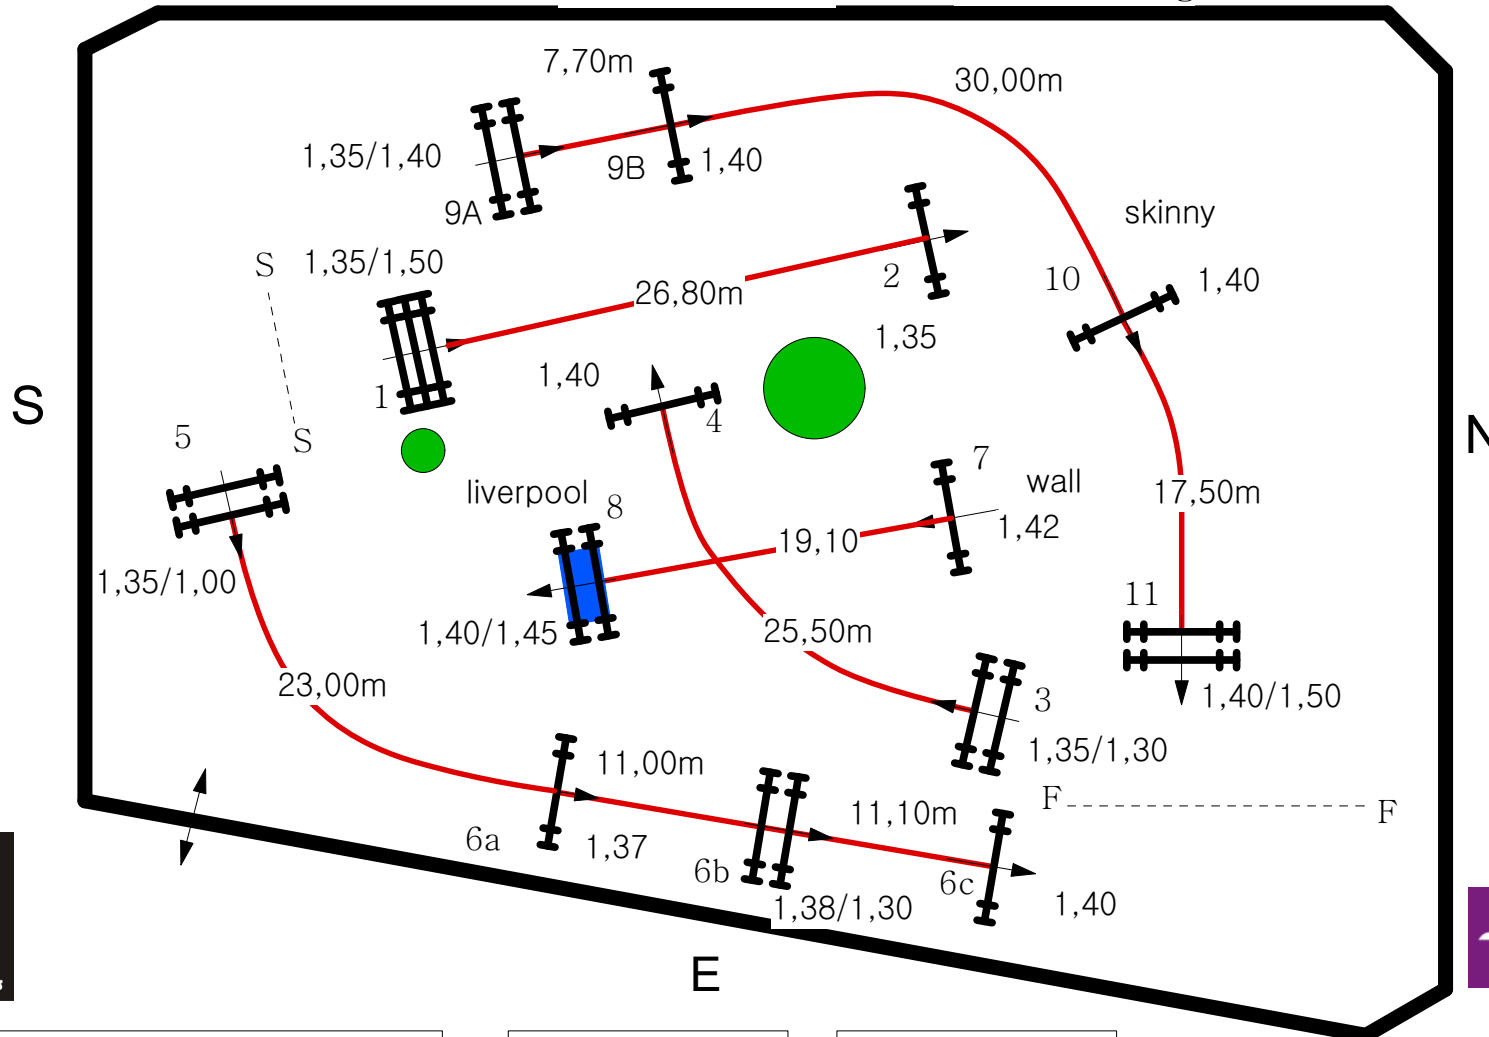

MONTERREY, MÉXICO

CIRCUITO HÍPICO SIERRA MADRE

COMPETENCIA: OPEN 1,40

ART: 238.2.2

FECHA: 28 Febrero 2010

VELOCIDAD: 350m/min

DISTANCIA: 430 m

TIEMPO: 74 seg

DESEMPATE: 3,4,5,6B,6C,7,10,11

DISTANCIA: 270m

TIEMPO: 47 Seg

OSCAR SOBERÓN
(MEX)

TYPE OF FOOTING: SAND

SLOPE: +1-%

SCALE: 1:400