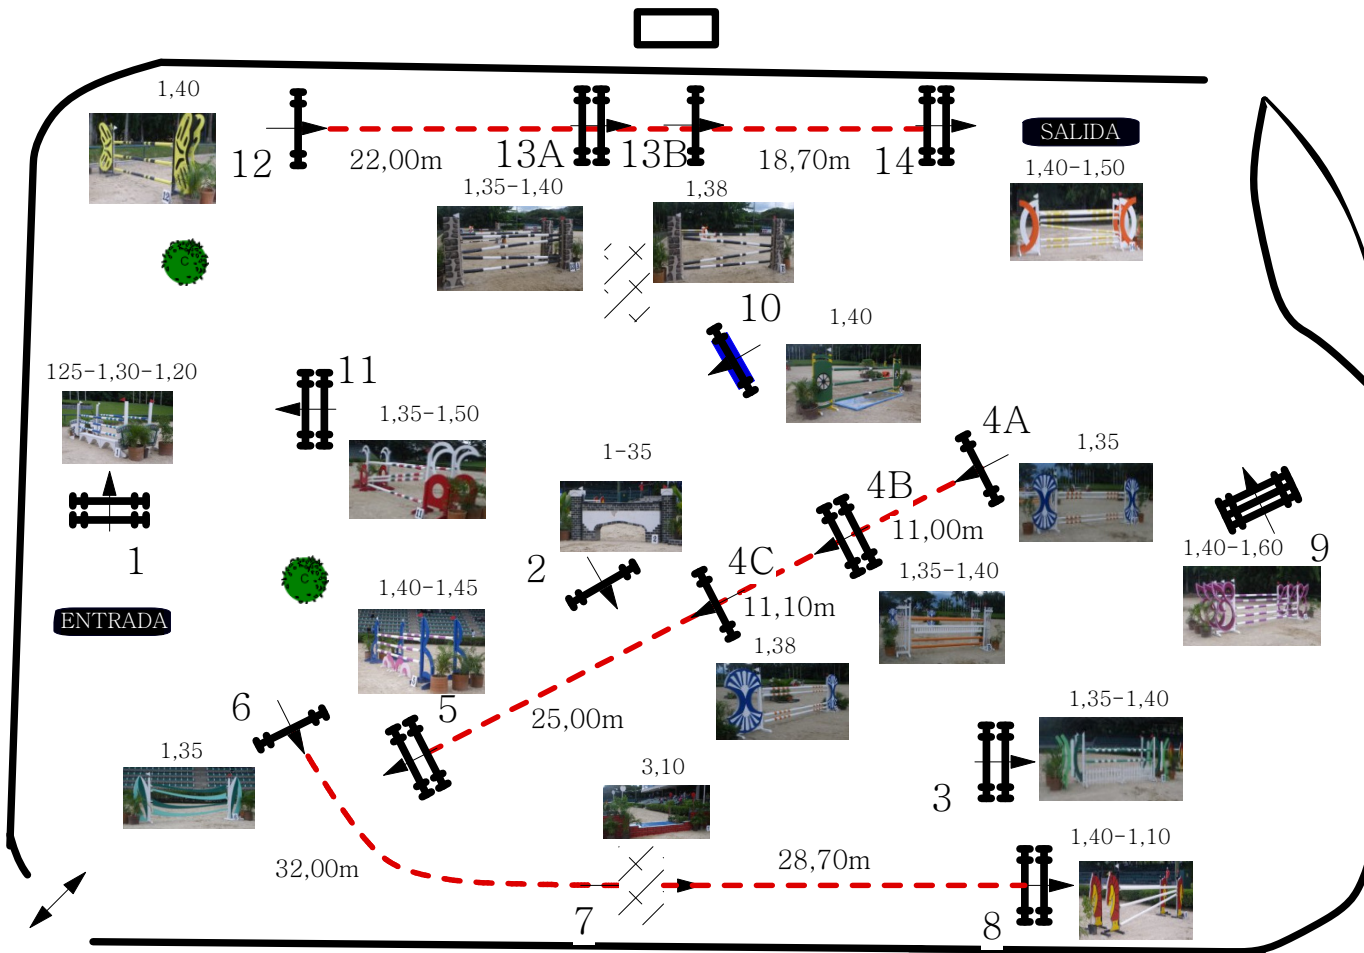

FUERTE TIUNA OCTUBRE 2010

CARACAS - VENEZUELA

Obstáculos: 1 al 14
 Distancia: 580m
 Tiempo Acordado: 93
 Tiempo Limite:

Desempate: 1,2,8,9,10,13A,13B,14
 Distancia: 290 m
 Tiempo Acordado: 47
 Tiempo Limite:

COMPETENCIA #11

JINETES A, JUVENIL Y ABIERTA

Tabla: A art. 238.2.2
 Velocidad: 375m/min
 Altura: 1,40

TIPO DE PISO: ARENA // ESCALA 1:600