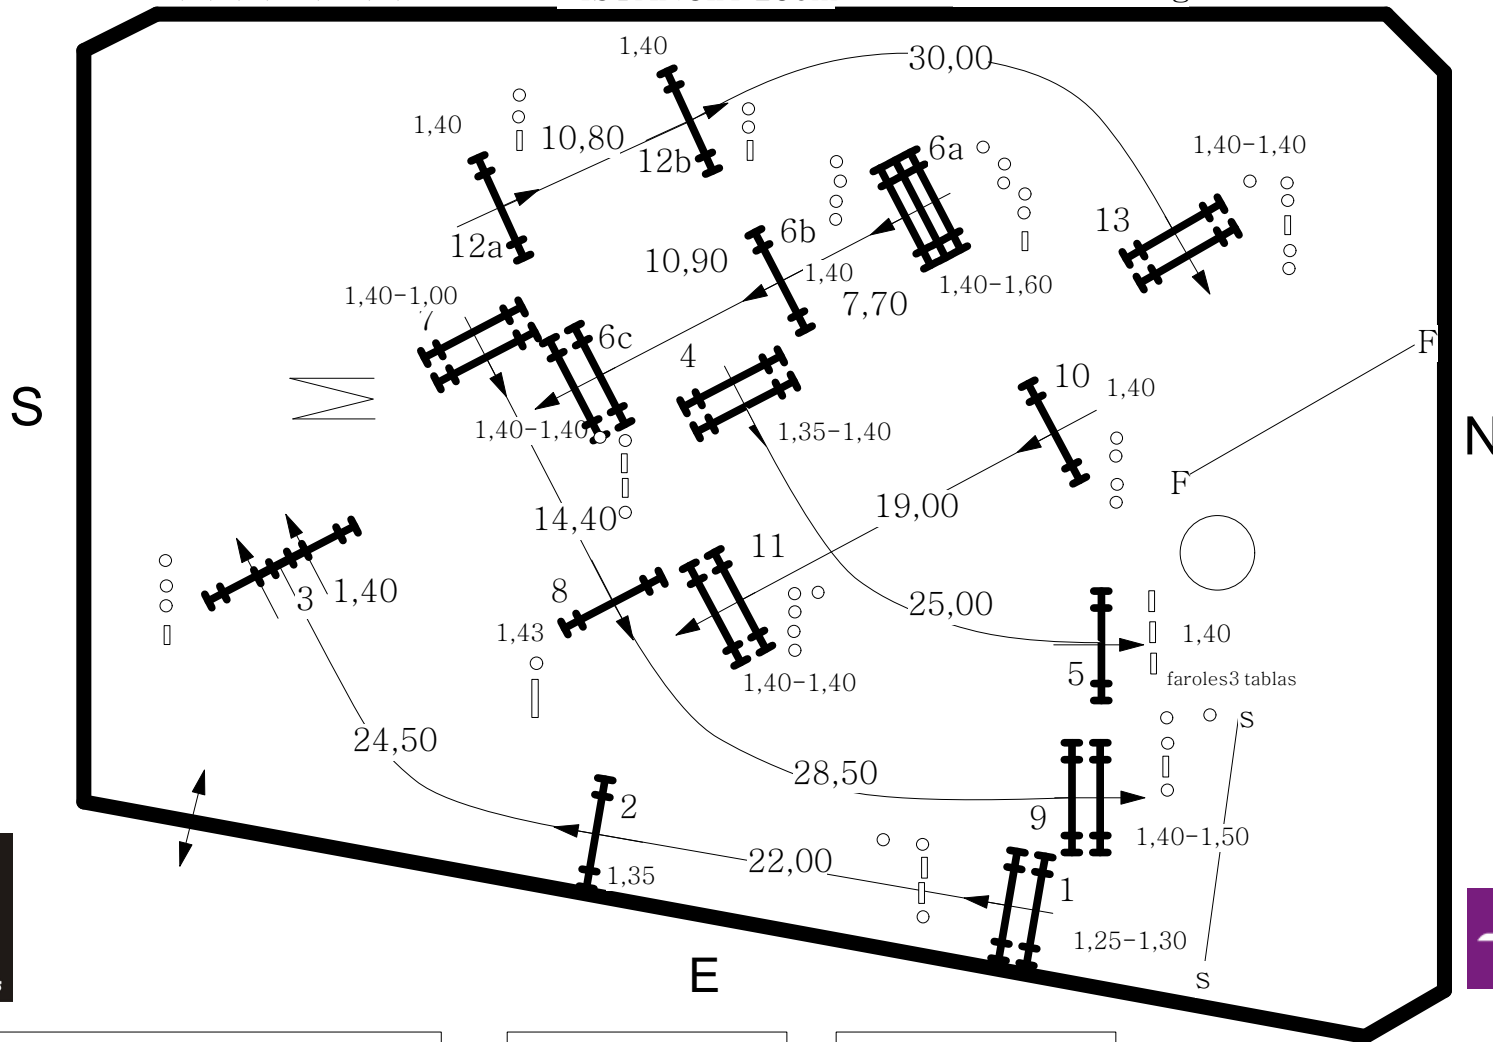

MONTERREY, MÉXICO

CIRCUITO HÍPICO SIERRA MADRE

COMPETENCIA: PRIX 2010

ART: 238.2.2

FECHA: 28 Febrero 2010

VELOCIDAD: 350m/min

DISTANCIA: 500 m

TIEMPO: 86 seg

DESEMPATE: 1,2,3,4,6B,6C,7,9

DISTANCIA: 280m

TIEMPO: 48 seg

TYPE OF FOOTING: SAND

SLOPE: +1-%

SCALE: 1:400