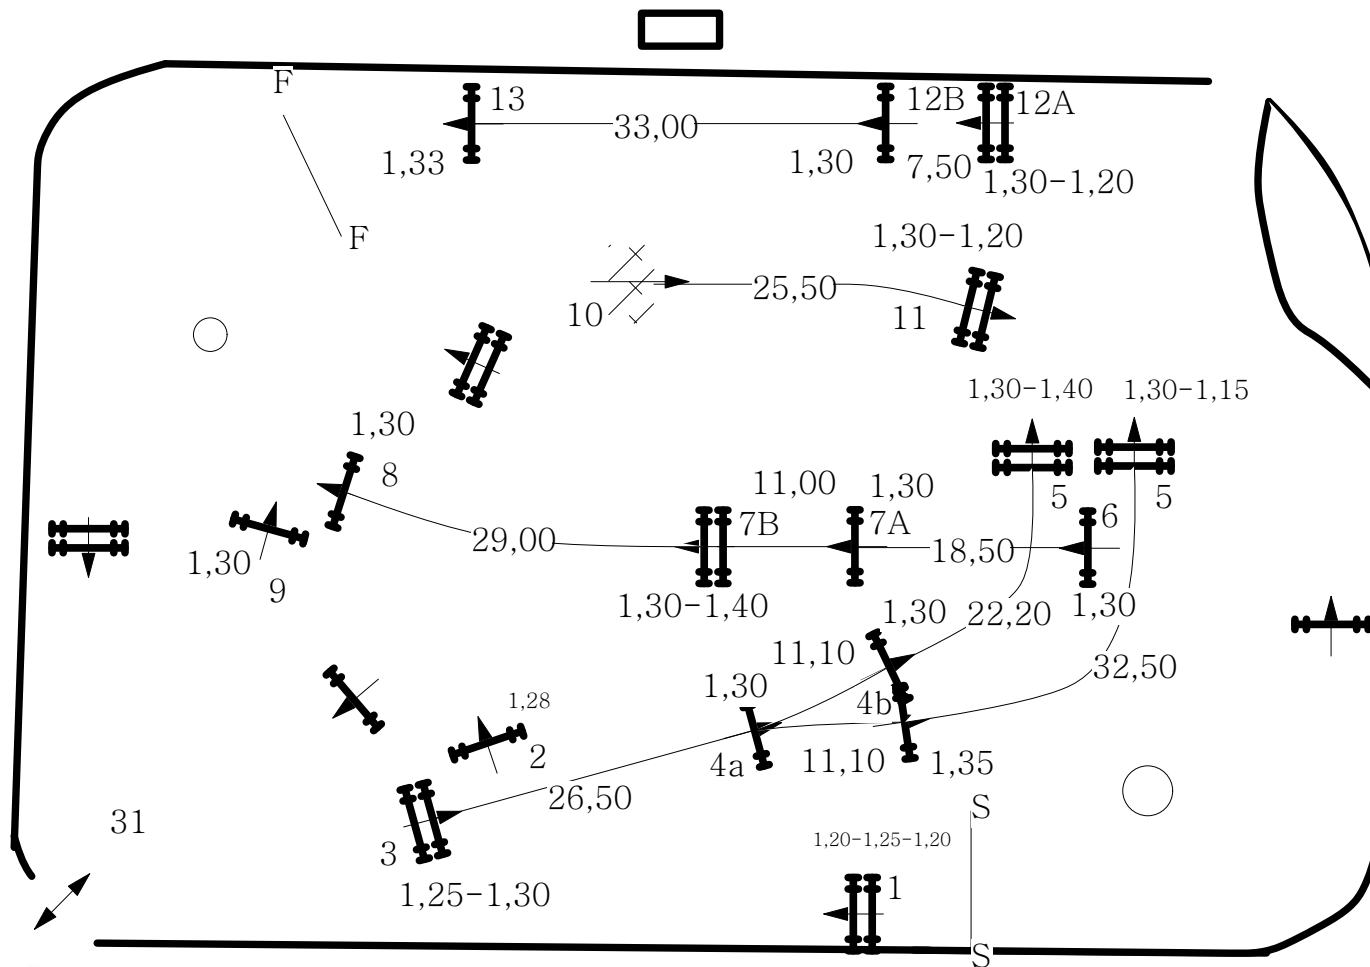

FUERTE TIUNA 2010

CARACAS - VENEZUELA

Obstaculos: 1 al 13
Distancia: 0m
Tiempo Acordado: 0
Tiempo Limite: 120

Desempate:NO
Distancia:
Tiempo Acordado:
Tiempo Limite:

TIPO DE PISO: ARENA // ESCALA 1:600

COMPETENCIA # 1

SELECTIVA
SUDAMERICANOS

JUVENILES, PRE
JUVENILES, JA, JB, 7A

Tabla: A art. 239
Velocidad: 375m/min
Altura: 1,30

OSCAR SOBERÓN
(MEX)