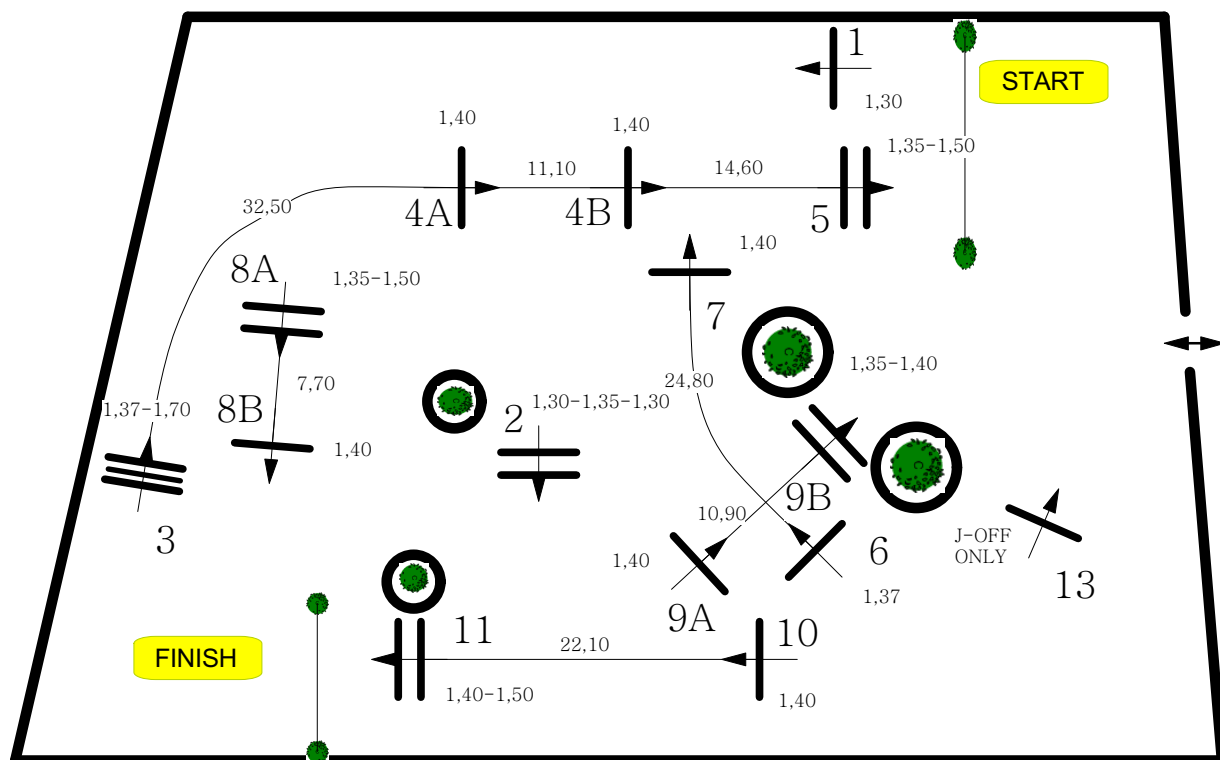

COSTA RICA CENTRO ECUESTRE DEL SOL FEBRERO 2011

PRUEBA: 1,40 PRIMERA A (238.2.2)

DATE: DOMINGO 13 FEBRERO 2011

Obstacles: 11-11

Length: 450m

Speed: 350m/min

Time Allowed: 78seg

Jump off: 1,8A,9A,9B,10,11,2,13

Length: 280m

Time Allowed: 48seg

FOOTING: SAND

SLOPE: +0-

SCALE: 1:500

OSCAR SOBERÓN
MONTERREY / MEX

osoberon@prodeport.com