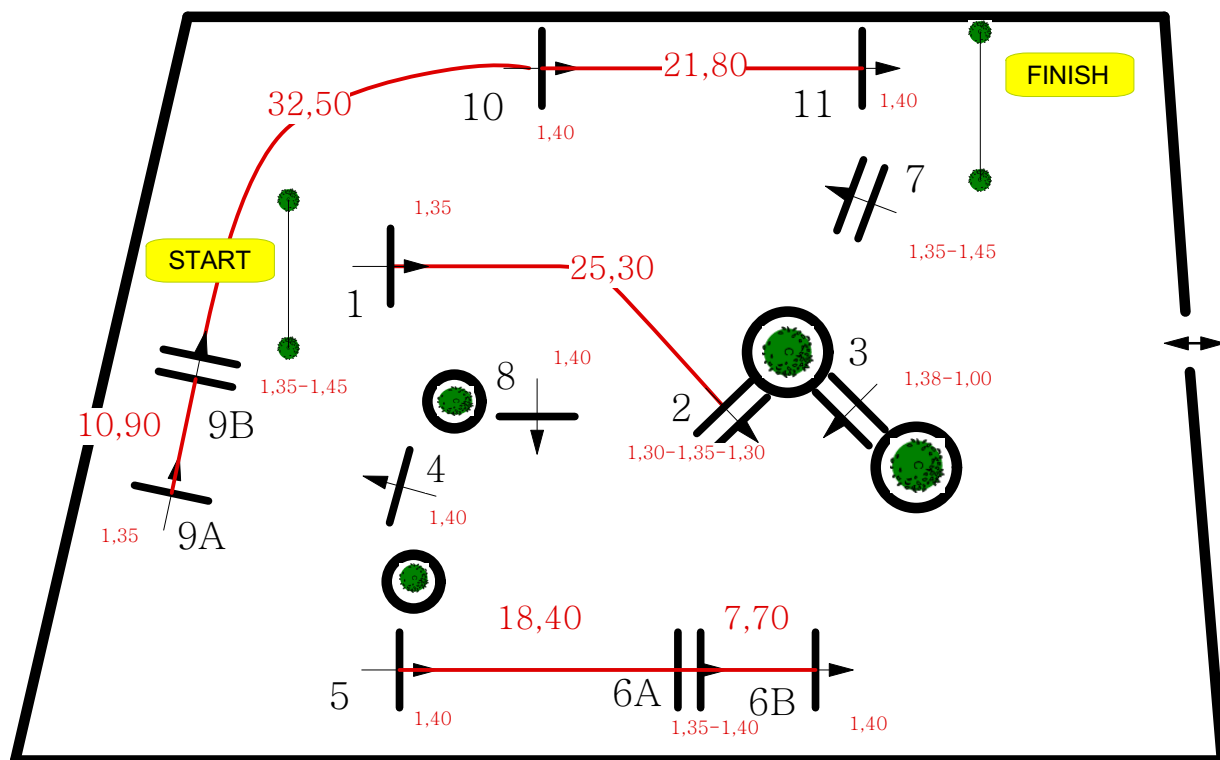

COSTA RICA CENTRO ECUESTRE DEL SOL FEBRERO 2011

PRUEBA: 7 JUVENIL, ABIERTA 1,40, PRIMERA B Y PRIMERA A
(TIEMPO DIRECTO ARTÍCULO 238.2.1)

DATE: SABADO 12 FEBRERO 2011

Obstacles: 1-11

Length: 430m

Speed: 350m/min

Time Allowed: 74seg

Jump off: NO

Length: 0m

Time Allowed: 0seg

FOOTING: SAND

SLOPE: +0-

SCALE: 1:500

OSCAR SOBERÓN
MONTERREY / MEX