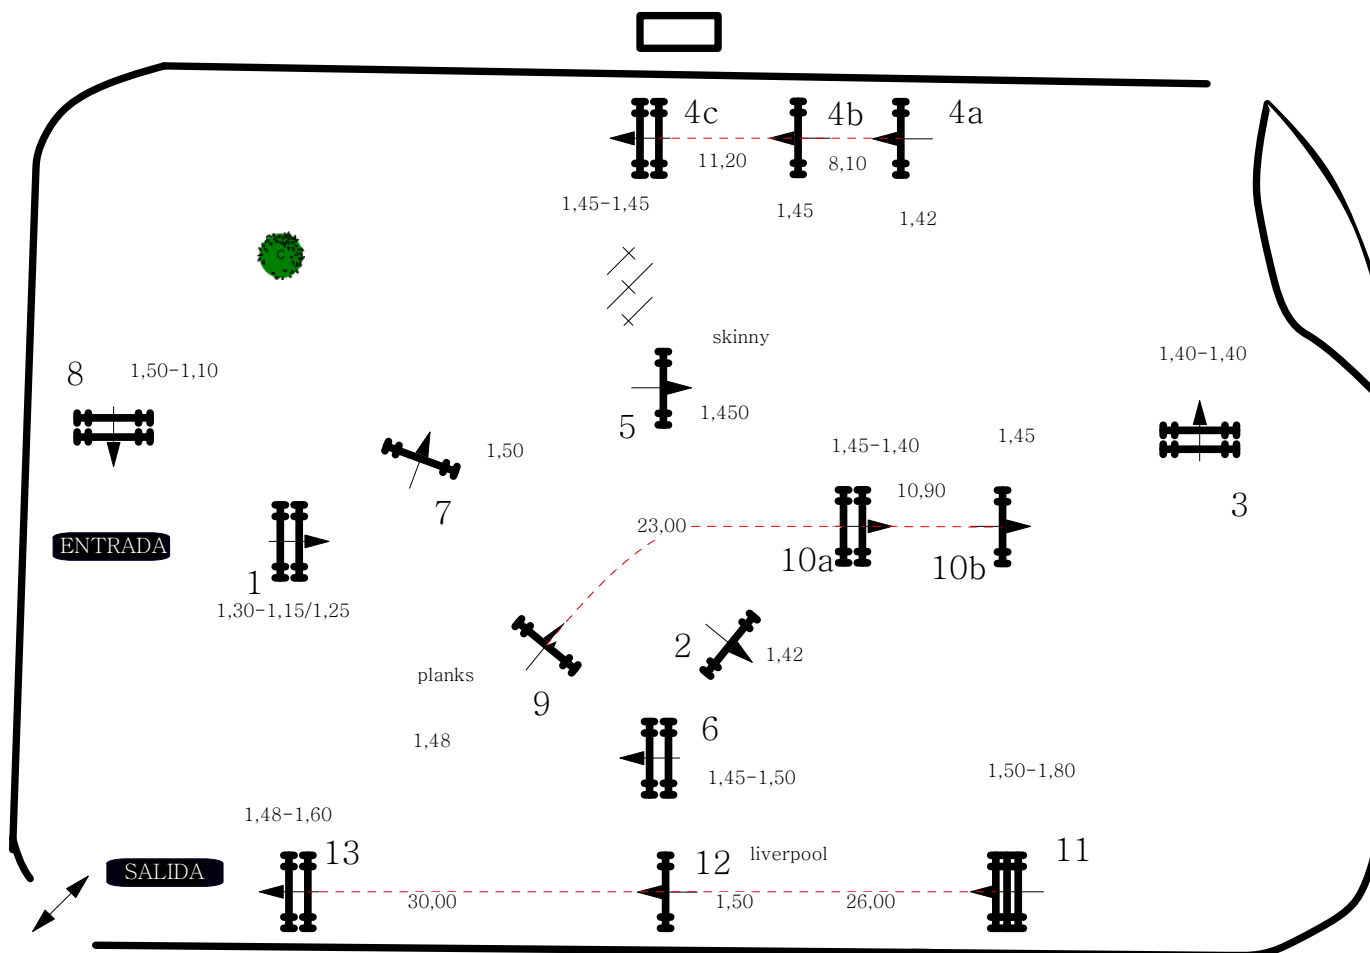

# FUERTE TIUNA ENERO 2011

CARACAS - VENEZUELA

Obstaculos: 1 al 13  
Distancia: 570m  
Tiempo Acordado: 92  
Tiempo Limite: 184

Desempate: 8,9,10a,10b,11,12,2,3  
Distancia: 300 m  
Tiempo Acordado: 48 seg  
Tiempo Limite: 96 seg

COMPETENCIA # 12

JINETES A (1,50m)  
GRAN PREMIO VENEZUELA

Tabla: A art. 238.2.2

Velocidad: 375m/min  
Altura: 1,50m

TIPO DE PISO: ARENA // ESCALA 1:600