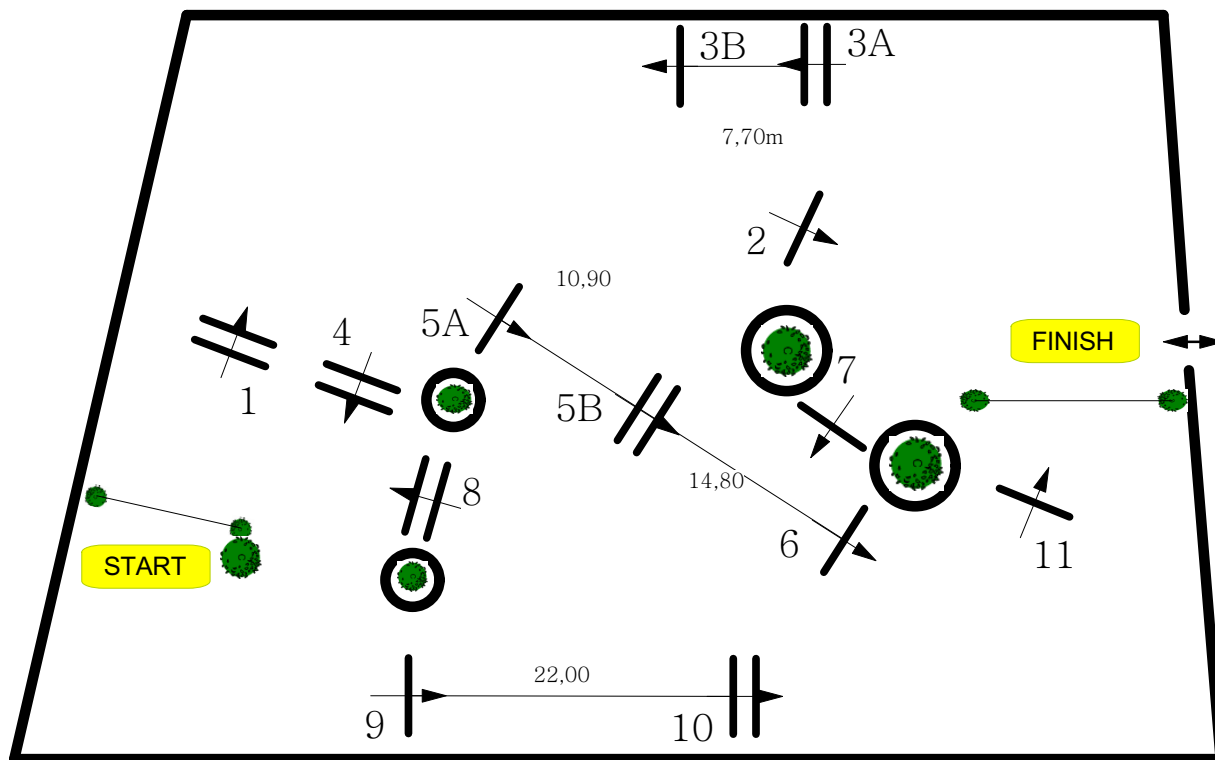

COSTA RICA CENTRO ECUESTRE DEL SOL MARZO 2012

PRUEBA: 7 Y 8 PRIMERA B Y PRIMERA A 1,40m
(TIEMPO DIRECTO ARTÍCULO 238.2.1)

DATE: SABADO 10 DE MARZO 2012

Obstacles: 1-11

Length: 430m

Speed: 350m/min

Time Allowed: 74seg

Jump off: NO

Length: 0m

Time Allowed: 0seg

FOOTING: SAND

SLOPE: +0-

SCALE: 1:500

OSCAR SOBERÓN
MONTERREY / MEX

osoberon@prodeport.com