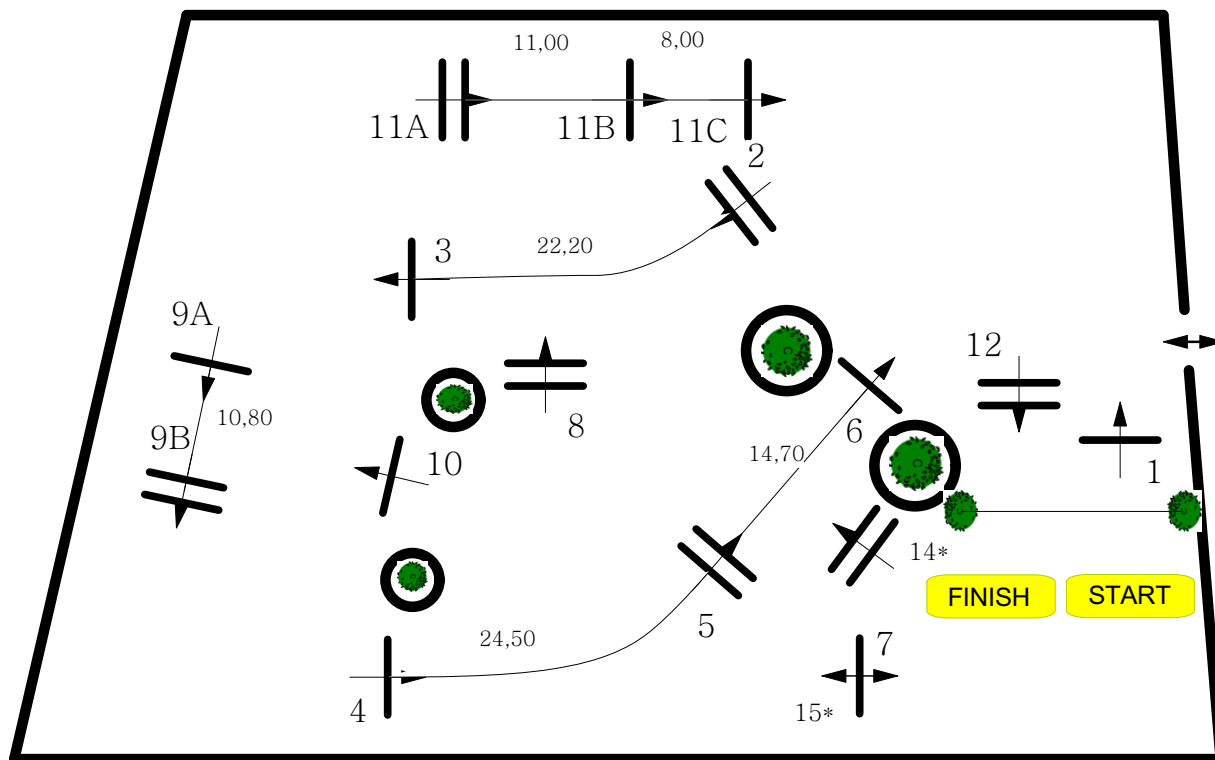

COSTA RICA CENTRO ECUESTRE DEL SOL MARZO 2012

Prueba No. 20 Categoría Primera A Art 238 2.2 Desempate posterior 1,40m

DATE: DOMINGO 11 MARZO 2012

Obstacles: 1-12

Length: 490m

Speed: 350m/min

Time Allowed: 84seg

Jump off: 12,8,9A,9B,5,6,14*,15*

Length: 310m

Time Allowed: 54 seg

FOOTING: SAND

SLOPE: +0-

SCALE: 1:500

OSCAR SOBERÓN
MONTERREY / MEX

osoberon@prodeport.com