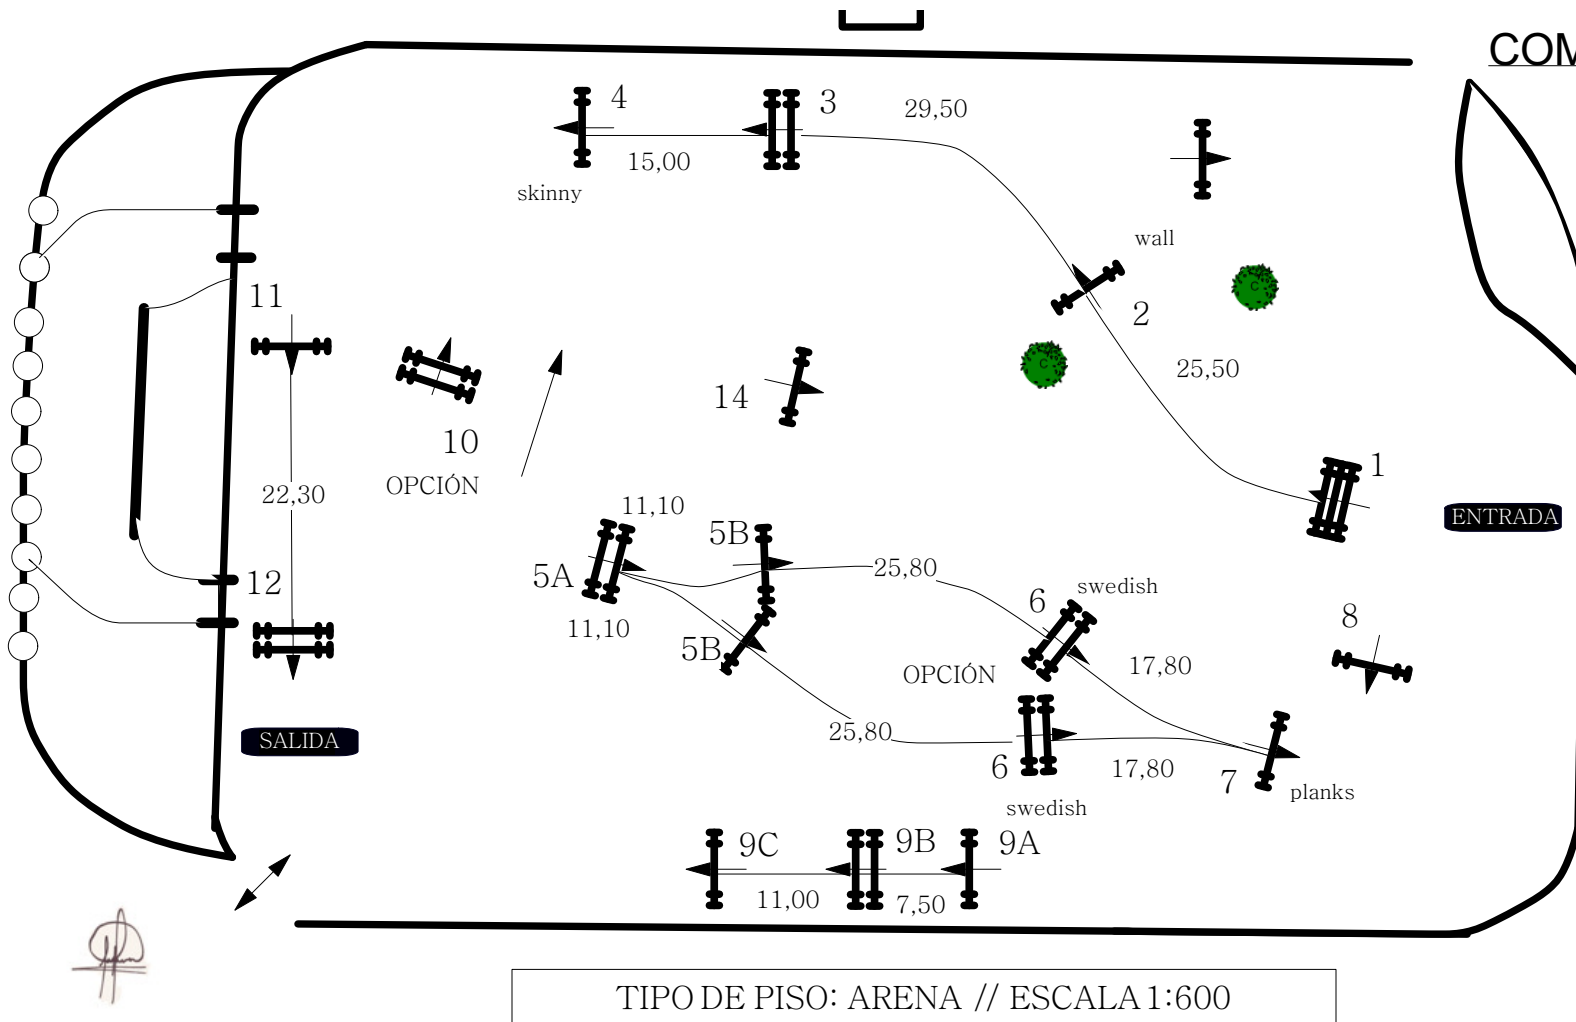

FUERTE TIUNA MARZO 2012

CARACAS - VENEZUELA

Obstáculos: 1 al 12
 Distancia: 440m
 Tiempo Acordado: 76

Desempate: 1,8,9A,9B,14,3,12
 Distancia: 290 m
 Tiempo Acordado: 50 seg

COMPETENCIA # 4

EQUIPO
 JB,J,PJ,C7A
 ABIERTA

Tabla: A art. 238.2.2

Velocidad: 350m/min
 Altura: 1,30m

OSCAR SOBERÓN
 (MEX)