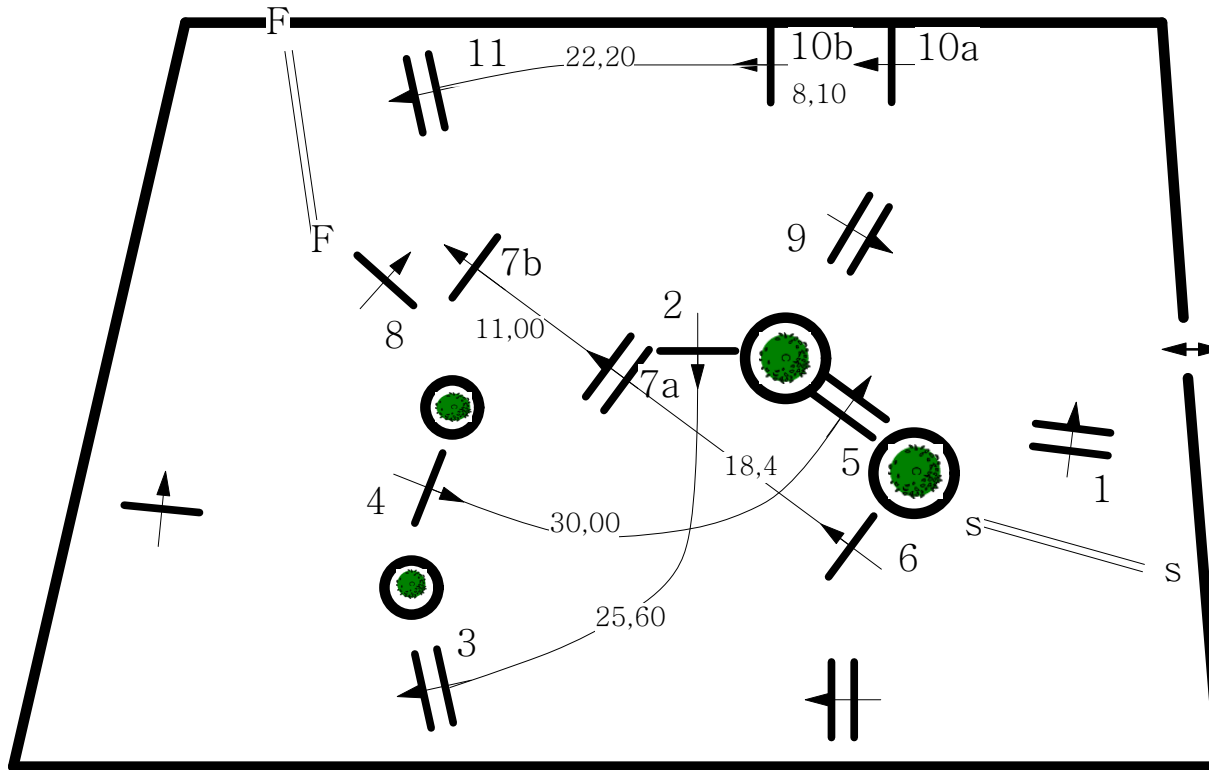

## CENTRO ECUESTRE DEL SOL

### OCTUBRE 2013

Categoría Abierta 1.40 m  
Categoría Abierta 1.50 m

Art 238 2.1 Tiempo Directo

DATE: VIERNES OCT 2013

Obstacles: 1-11

Length: 430m

Speed: 350m/min

Time Allowed: 74seg

Jump off: NO

Length: 0m

Time Allowed: 0 seg

FOOTING: SAND

SLOPE: +0-

SCALE: 1:500

Course Designer:  
Oscar Soberón FEI-3